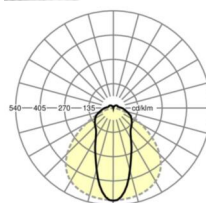

электротехника

Балласт	Электронный драйвер (1 штука)
Мощность системы	34W
сетевое напряжение	230V/50Hz
класс энергосбережения/Источник света	C

Оптика

Оснастка	LED, цветопередача/оттенок света CRI ≥ 80 / 3000K
Допуск для координаты цветности (MacAdam)	3SDCM
Фотобиологическая безопасность (светильник)	RG1
Номинальный световой поток	5906lm
Срок службы LED	50000h L80/B10 (Tq 35°C)
светоотдача светильников	172lm/W
Угол излучения	45° (C0) / 100° (C90)
UGR поп./вдоль	23.0 / 22.9

Механика

цвет корпуса	белый стандартный для электротехники RAL 9016
размеры (LxWxH/DxH)	1531mm x 63mm x 54mm
вес (нетто)	2.1kg
Вид монтажа	сборка трековых систем, световая структура

DEEP-LINK

<https://www.regiolum.de/ru/article/19155004070>

Ссылка	LED 6000lm 830
ηLB	100 %
Φ ↓/↑	90 % / 10 %
UGR поп./вдоль	23.0 / 22.9

размеры

L	1531 mm	Длина
B	63 mm	Ширина
H	54 mm	Высота